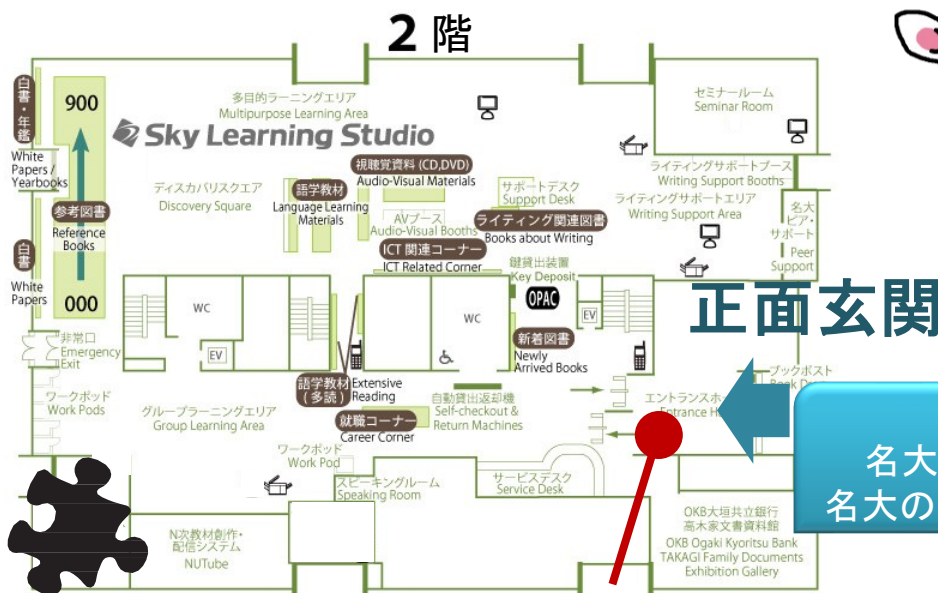

中央図書館ミッション・ラリー

～メェだいを救出せよ！～

2026
春

中央図書館入口からスタートし、ミッションをこなしながら館内を回ってアルファベットを集めましょう。中央図書館の施設やサービスに関する設問に答えるだけでなく、自分でOPACを使って検索したり、雑誌論文を見つけ出したりと、楽しく「体験」しながら、図書館の活用法を学べます。

開催時期：2026年6月15日(月)まで開催

参加方法：中央図書館入口ゲート前に設置されたスタート地点で、「参加のしおり」を1部取り、各ポイントで指示に従って、「アルファベット」を集めましょう。

主な内容：

- ・カウンター案内、施設紹介
- ・ラーニングcommons、サポートデスクでできること
- ・OPAC検索から書架で本を見つけるまで
- ・自動貸出機を実際に操作する
- ・参考文献リストの論文を雑誌書架で探す
- ・コピー機の使用と著作権

など

持ち物：学生証(入退館および自動貸出機利用時に必要)、筆記用具
参加賞：ゴール地点に、メェだいからのささやかな参加賞があります！

メェだい

名大図書館公式キャラクター
名大の学生であり、図書館の達人