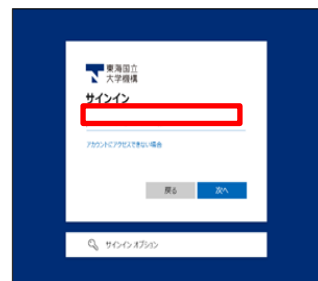

Link

Database データベース

利用状況の確認 关于使用情况和保存数据的确认 可以选择下列链接标签

- …【利用状況の確認】现在所借图书的确认，还书期限的更新，ILL 申请情况的确认
- …【マイフォルダ】已保存的书签的确认，惯用检索方式等的设定和确认
- …【新着アラート】提醒（定期获取检索结果的服务）的设定和确认

ブックマーク 该文件夹显示已加入书签的资料的情报

お気に入り検索 检索方式的保存，已保存的检索方式的确认

新着アラート 提醒（定期获取检索结果的服务）的设定和确认

複写申込 杂志论文和图书的部分复印的借调（ILL 複写依頼 [文献传递]）

貸借申込 图书的借调（ILL 貸借依頼 [馆际借书]）

点击想要使用的服务名称，就会显示 [利用者認証] 画面。

输入機構アカウント和密码后点击 将会进入各服务的页面。

※OPAC 的登陆功能使用结束后，请务必注销。

名古屋大学蔵書検索
Nagoya University Library Search

名古屋大学
名古屋大学附属図書館

日本語 | English

ログアウト

<确认图书的利用情况>

可以确认在校内的图书馆・图书室所借图书的借出情况

※没有条形码的图书，通过手写手续借出的图书不显示在借出一览中。

- (1) 点击 OPAC 左侧菜单的 **利用状況の確認**，在 [利用者認証] 画面中输入機構アカウント和密码进行登陆。
- (2) 在 [利用状況の確認] 画面中，点击 **貸出一覧へ**，打开 [貸出一覧] 即可确认图书名，借出馆，还书期限等。