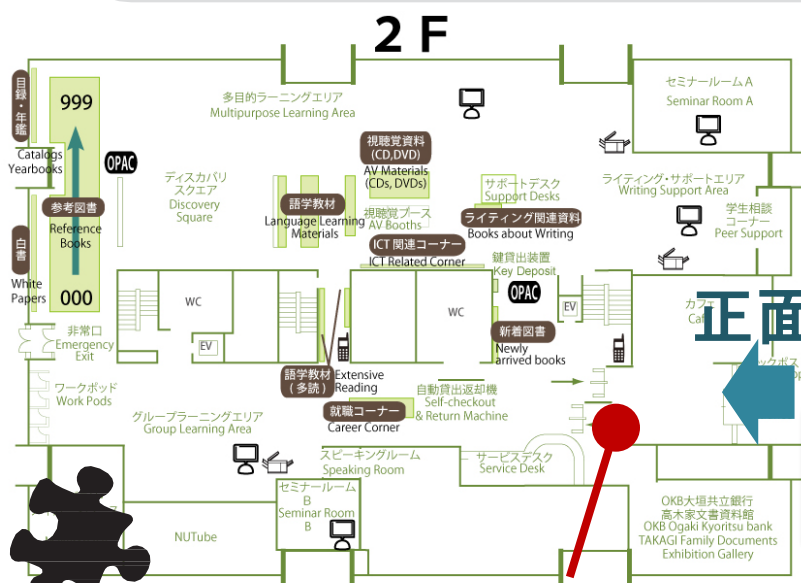

中央図書館ミッション・ラリー

～メェだいを救出せよ！～

2023
春

中央図書館入口からスタートし、ミッションをこなしながら館内を回ってアルファベットを集めましょう。中央図書館の施設やサービスに関する設問に答えるだけでなく、自分でOPACで検索したり、雑誌論文を見つけ出したりと、楽しく「体験」しながら、図書館の活用法を学べます。

開催時期：2023年4月11日(火)～5月31日(水)

参加方法：中央図書館入口ゲート前に設置されたスタート地点で、「参加のしおり」を1部取り、各ポイントで指示に従って、「アルファベット」を集めましょう。

主な内容：
・カウンター案内、施設紹介
・ラーニングcommons、サポートデスクでできること
・OPAC検索から書架で本を見つけるまで
・自動貸出機を実際に操作する
・参考文献リストの論文を雑誌書架で探す
・コピー機の使用と著作権

など

持ち物：学生証(入退館および自動貸出機利用時に必要)、筆記用具
参加賞：ゴール地点に、メェだいからのささやかな参加賞があります！

正面玄関

メェだい

名大図書館公式キャラクター。
名大の学生であり、図書館の達人。