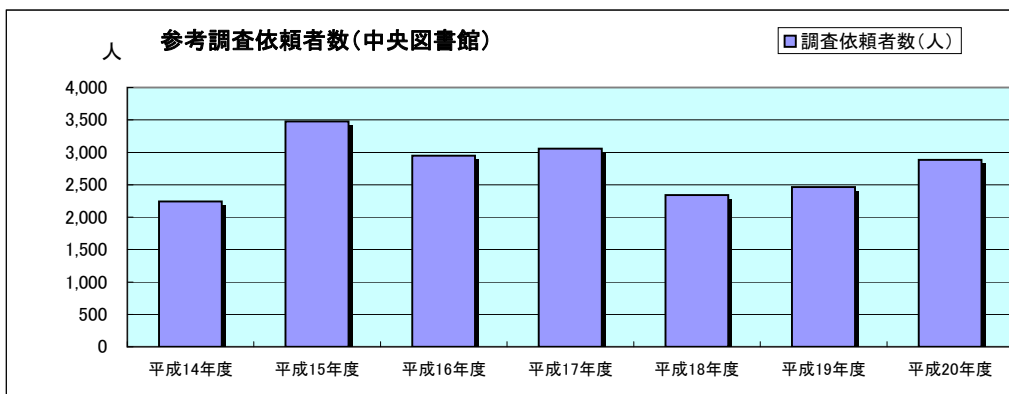

○ 参考調査業務(中央図書館)

	平成14年度	平成15年度	平成16年度	平成17年度	平成18年度	平成19年度	平成20年度
調査依頼者数(人)	2,241	3,475	2,950	3,057	2,339	2,465	2,882
他機関への調査依頼(件)	7	14	6	6	18	9	4
情報検索利用件数(件)	26	15	10	4	2	0	0
CD-ROM利用件数(スタンドアロン)(件)	425	395	244	175	196	172	213
オンライン検索(件)	59,566	105,993	108,628	137,361	142,216	184,309	166,051
OPACアクセス件数(件)	1,023,049	1,049,174	1,084,618	3,753,956	1,638,786	1,733,562	1,756,207
図書館HPアクセス件数(件)	7,175,066	9,878,699	10,378,895	10,665,819	10,239,197	10,810,685	7,502,895

○ 電子ジャーナル

	平成14年度	平成15年度	平成16年度	平成17年度	平成18年度	平成19年度	平成20年度
和雑誌(タイトル)	148	131	131	171	370	433	458
洋雑誌(タイトル)	5,656	7,449	8,100	12,102	12,930	14,735	15,024
電子ジャーナル利用件数(件)	168,601	310,824	468,374	1,063,372	1,335,265	1,303,806	1,474,041

*平成20年度は、学内者1,933人、学外者949人。延取扱件数3,988件(E-mail, Faxを含む)