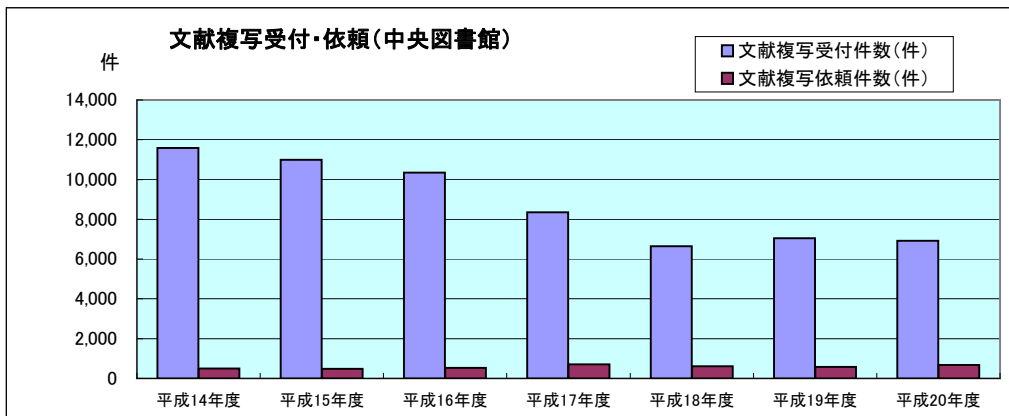

○ 電子ジャーナル

	平成14年度	平成15年度	平成16年度	平成17年度	平成18年度	平成19年度	平成20年度
和雑誌(タイトル)	148	131	131	171	370	433	458
洋雑誌(タイトル)	5,656	7,449	8,100	12,102	12,930	14,735	15,024
電子ジャーナル利用件数(件)	168,601	310,824	468,374	1,063,372	1,335,265	1,303,806	1,474,041

*平成20年度は、学内者1,933人、学外者949人。延取扱件数3,988件(E-mail, Faxを含む)

情報検索は、平成18年度以前は、JOIS, STN, 日経テレコン, NACSIS-IRなどを利用していった。

PDF:191件
読売新聞:12件
その他:10件

平成17年度のOPACアクセス件数には、クローラによる件数を含む。

学内件数：
1,436,284件
学外件数：
319,923件

平成20年度アクセス件数の減少原因としては、(1)電子ジャーナルアクセスサービスが学外サイトに変更されたこと、(2)図書館HPへのクローラからのアクセスが減少したこと、にトストネン

全文利用件数
ScienceDirect
710,542件
ACS
236,495件
WileyInterScience
113,489件
SpringerLINK
88,265件
BlackwellSynergy
58,017件
EBSCOhost
20,454件
カド

○ 他機関との相互利用業務(中央図書館)

	平成14年度	平成15年度	平成16年度	平成17年度	平成18年度	平成19年度	平成20年度
図書貸出(冊)	1,237	890	811	1,215	1,373	1,391	1,439
図書借受(冊)	97	144	299	212	421	479	560
文献複写受付件数(件)	11,586	10,996	10,354	8,352	6,651	7,041	6,914
文献複写依頼件数(件)	504	483	527	716	605	578	678
他機関の利用申請(件)	387	371	273	166	96	116	164
備考	東海地区国立8大学図書館間での紹介状廃止(H14.7)		東海地区大学図書館間で紹介状廃止(H16.7)				