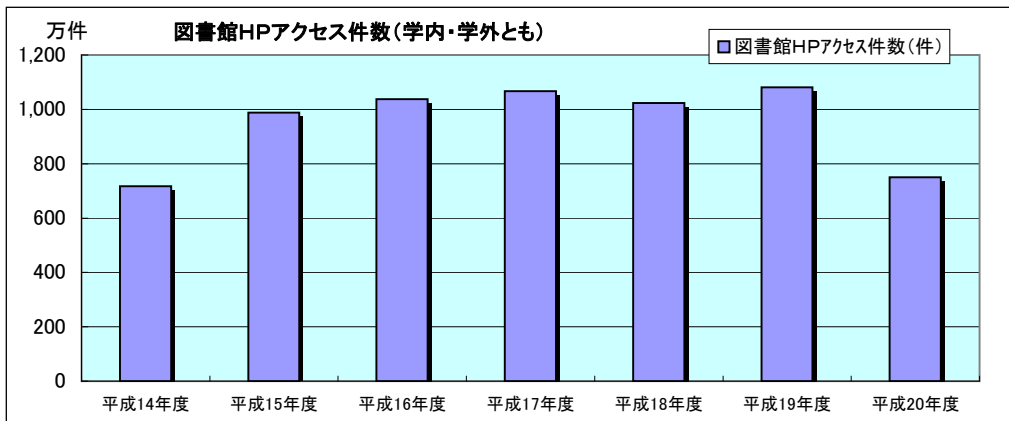

○ 電子ジャーナル

	平成14年度	平成15年度	平成16年度	平成17年度	平成18年度	平成19年度	平成20年度
和雑誌(タイトル)	148	131	131	171	370	433	458
洋雑誌(タイトル)	5,656	7,449	8,100	12,102	12,930	14,735	15,024
電子ジャーナル利用件数(件)	168,601	310,824	468,374	1,063,372	1,335,265	1,303,806	1,474,041

*平成20年度は、学内者1,933人、学外者949人。延取扱件数3,988件(E-mail, Faxを含む)

情報検索は、平成18年度以前は、JOIS, STN, 日経テレコン, NACSIS-IRなどを利用していった。

PDF:191件
読売新聞:12件
その他:10件

平成17年度のOPACアクセス件数には、クローラによる件数を含む。

学内件数：
1,436,284件
学外件数：
319,923件

平成20年度アクセス件数の減少原因としては、(1)電子ジャーナルアクセスサービスが学外サイトに変更されたこと、(2)図書館HPへのクローラからのアクセスが減少したこと、にトストネン

全文利用件数
ScienceDirect
710,542件
ACS
236,495件
WileyInterScience
113,489件
SpringerLINK
88,265件
BlackwellSynergy
58,017件
EBSCOhost
20,454件
カド

○ 他機関との相互利用業務(中央図書館)

	平成14年度	平成15年度	平成16年度	平成17年度	平成18年度	平成19年度	平成20年度
図書貸出(冊)	1,237	890	811	1,215	1,373	1,391	1,439
図書借受(冊)	97	144	299	212	421	479	560
文献複写受付件数(件)	11,586	10,996	10,354	8,352	6,651	7,041	6,914
文献複写依頼件数(件)	504	483	527	716	605	578	678
他機関の利用申請(件)	387	371	273	166	96	116	164
備考	東海地区国立8大学図書館間での紹介状廃止(H14.7)		東海地区大学図書館間で紹介状廃止(H16.7)				