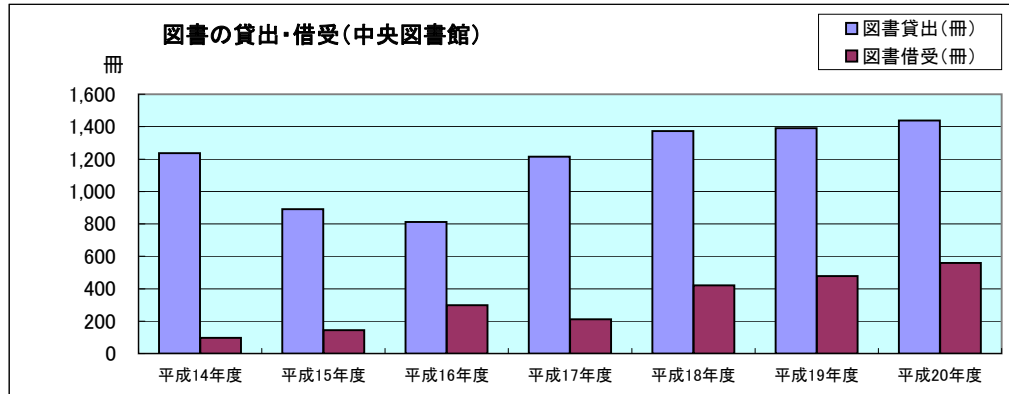

○ 電子ジャーナル

	平成14年度	平成15年度	平成16年度	平成17年度	平成18年度	平成19年度	平成20年度
和雑誌(タイトル)	148	131	131	171	370	433	458
洋雑誌(タイトル)	5,656	7,449	8,100	12,102	12,930	14,735	15,024
電子ジャーナル利用件数(件)	168,601	310,824	468,374	1,063,372	1,335,265	1,303,806	1,474,041

*平成20年度は、学内者1,933人、学外者949人。延取扱件数3,988件(E-mail, Faxを含む)

情報検索は、平成18年度以前は、JOIS, STN, 日経テレコン, NACSIS-IRなどを利用していった。

PDF:191件
読売新聞:12件
その他:10件

平成17年度のOPACアクセス件数には、クローラによる件数を含む。

学内件数：
1,436,284件
学外件数：
319,923件

平成20年度アクセス件数の減少原因としては、(1)電子ジャーナルアクセスサービスが学外サイトに変更されたこと、(2)図書館HPへのクローラからのアクセスが減少したこと、にトストネン

全文利用件数
ScienceDirect
710,542件
ACS
236,495件
WileyInterScience
113,489件
SpringerLINK
88,265件
BlackwellSynergy
58,017件
EBSCOhost
20,454件
カド

○ 他機関との相互利用業務(中央図書館)

	平成14年度	平成15年度	平成16年度	平成17年度	平成18年度	平成19年度	平成20年度
図書貸出(冊)	1,237	890	811	1,215	1,373	1,391	1,439
図書借受(冊)	97	144	299	212	421	479	560
文献複写受付件数(件)	11,586	10,996	10,354	8,352	6,651	7,041	6,914
文献複写依頼件数(件)	504	483	527	716	605	578	678
他機関の利用申請(件)	387	371	273	166	96	116	164
備考	東海地区国立8大学図書館間での紹介状廃止(H14.7)		東海地区大学図書館間で紹介状廃止(H16.7)				