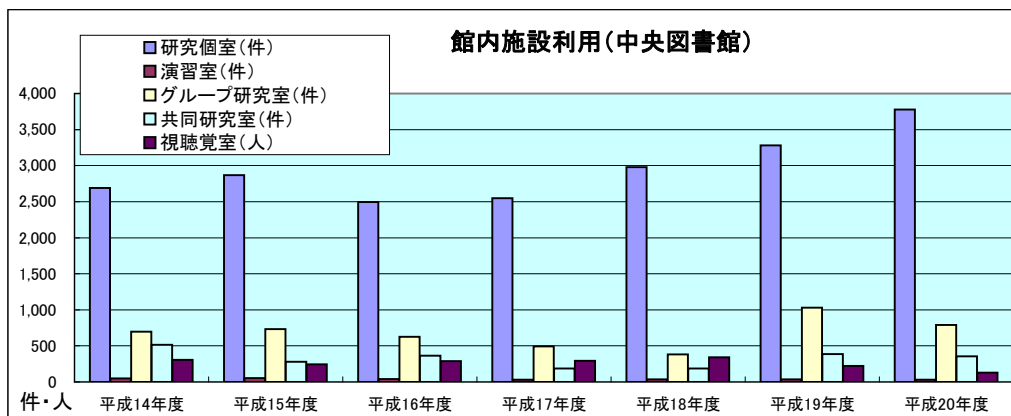

全文利用件数
ScienceDirect
710,542件
ACS
236,495件
WileyInterScience
113,489件
SpringerLINK
88,265件
BlackwellSynergy
58,017件
EBSCOhost
20,454件
カド

○ 他機関との相互利用業務(中央図書館)

	平成14年度	平成15年度	平成16年度	平成17年度	平成18年度	平成19年度	平成20年度
図書貸出(冊)	1,237	890	811	1,215	1,373	1,391	1,439
図書借受(冊)	97	144	299	212	421	479	560
文献複写受付件数(件)	11,586	10,996	10,354	8,352	6,651	7,041	6,914
文献複写依頼件数(件)	504	483	527	716	605	578	678
他機関の利用申請(件)	387	371	273	166	96	116	164
備考	東海地区国立8大学図書館間での紹介状廃止(H14.7)		東海地区大学図書館間で紹介状廃止(H16.7)				

*複写件数の減少は、電子ジャーナルの普及によるもの。

○ 館内資料の文献複写利用(中央図書館)

	平成14年度	平成15年度	平成16年度	平成17年度	平成18年度	平成19年度	平成20年度
文献複写枚数(館内備付け複写機利用)(枚)	1,206,196	1,064,077	969,154	891,220	859,671	828,668	827,577
コピーデリバリーサービス(件)	957	791	707	486	261	156	156

コピーデリバリーサービスは減少傾向にある。

○ 館内施設利用(中央図書館)

	平成14年度	平成15年度	平成16年度	平成17年度	平成18年度	平成19年度	平成20年度
研究個室(件)	2,690	2,866	2,493	2,547	2,977	3,280	3,780
演習室(件)	50	54	42	33	35	34	29
グループ研究室	699	733	627	493	381	1,030	792
共同研究室(件)	515	280	365	185	187	388	356
視聴覚室(人)	306	244	290	292	344	221	128