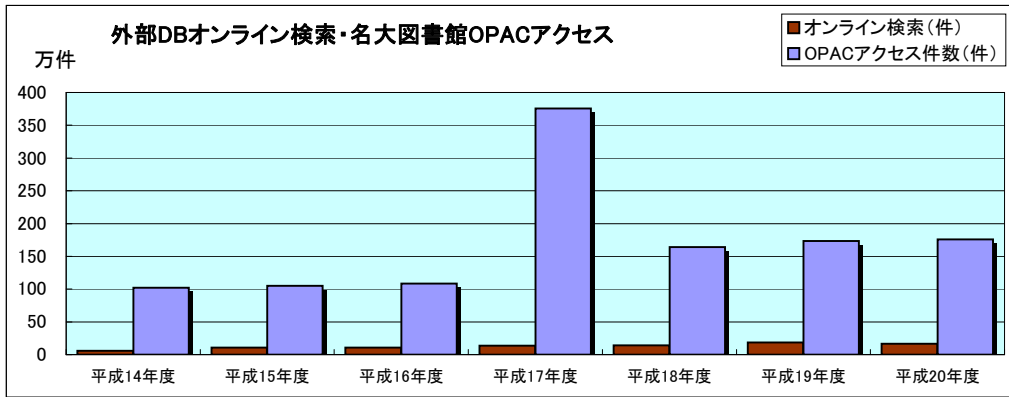

○ 参考調査業務(中央図書館)

	平成14年度	平成15年度	平成16年度	平成17年度	平成18年度	平成19年度	平成20年度
調査依頼者数(人)	2,241	3,475	2,950	3,057	2,339	2,465	2,882
他機関への調査依頼(件)	7	14	6	6	18	9	4
情報検索利用件数(件)	26	15	10	4	2	0	0
CD-ROM利用件数(スタンドアロン)(件)	425	395	244	175	196	172	213
オンライン検索(件)	59,566	105,993	108,628	137,361	142,216	184,309	166,051
OPACアクセス件数(件)	1,023,049	1,049,174	1,084,618	3,753,956	1,638,786	1,733,562	1,756,207
図書館HPアクセス件数(件)	7,175,066	9,878,699	10,378,895	10,665,819	10,239,197	10,810,685	7,502,895

○ 電子ジャーナル

	平成14年度	平成15年度	平成16年度	平成17年度	平成18年度	平成19年度	平成20年度
和雑誌(タイトル)	148	131	131	171	370	433	458
洋雑誌(タイトル)	5,656	7,449	8,100	12,102	12,930	14,735	15,024
電子ジャーナル利用件数(件)	168,601	310,824	468,374	1,063,372	1,335,265	1,303,806	1,474,041

*平成20年度は、学内者1,933人、学外者949人。延取扱件数3,988件(E-mail, Faxを含む)

情報検索は、平成18年度以前は、JOIS, STN, 日経テレコン, NACSIS-IRなどを利用していった。

PDF:191件
読売新聞:12件
その他:10件

平成17年度のOPACアクセス件数には、クローラによる件数を含む。

学内件数：
1,436,284件
学外件数：
319,923件

平成20年度アクセス件数の減少原因としては、(1)電子ジャーナルアクセスサービスが学外サイトに変更されたこと、(2)図書館HPへのクローラからのアクセスが減少したこと、にトストネン