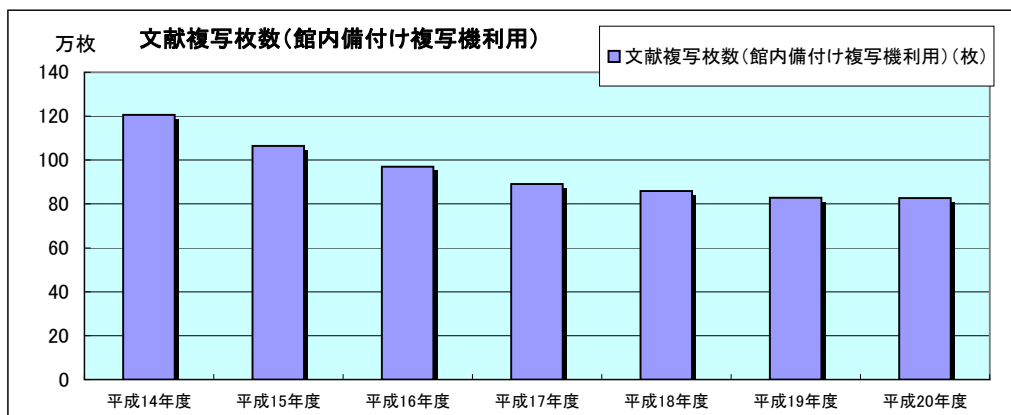

○ 館内資料の文献複写利用(中央図書館)

	平成14年度	平成15年度	平成16年度	平成17年度	平成18年度	平成19年度	平成20年度
文献複写枚数(館内備付け複写機利用)(枚)	1,206,196	1,064,077	969,154	891,220	859,671	828,668	827,577
コピーデリバリーサービス(件)	957	791	707	486	261	156	156

コピーデリバリーサービスは減少傾向にある。

○ 館内施設利用(中央図書館)

	平成14年度	平成15年度	平成16年度	平成17年度	平成18年度	平成19年度	平成20年度
研究個室(件)	2,690	2,866	2,493	2,547	2,977	3,280	3,780
演習室(件)	50	54	42	33	35	34	29
グループ研究室	699	733	627	493	381	1,030	792
共同研究室(件)	515	280	365	185	187	388	356
視聴覚室(人)	306	244	290	292	344	221	128