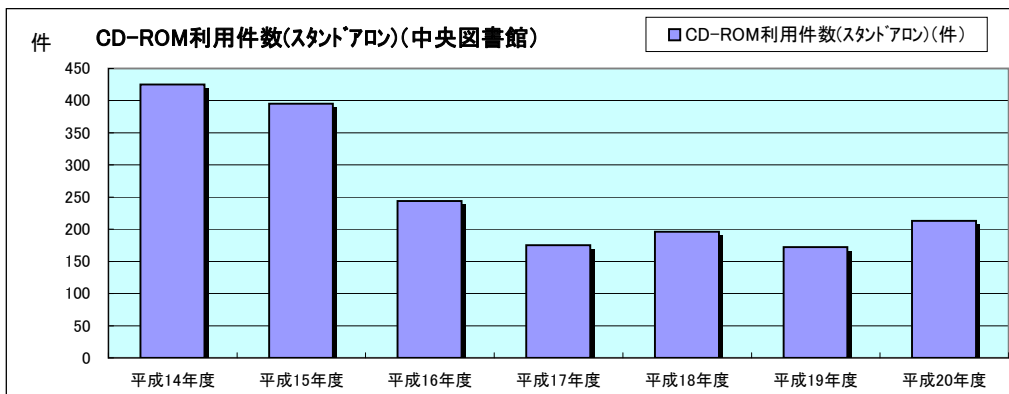

PDF:191件
読売新聞:12件
その他:10件