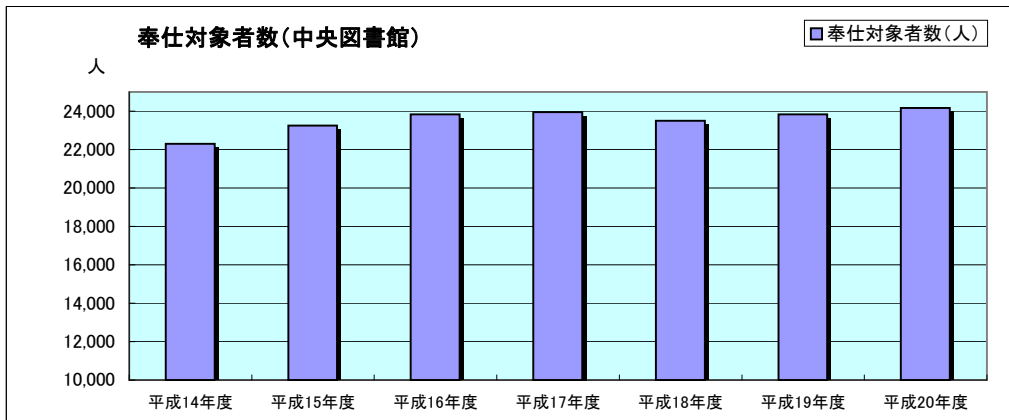

中央図書館利用状況

○ 奉仕対象者(中央図書館)

	平成14年度	平成15年度	平成16年度	平成17年度	平成18年度	平成19年度	平成20年度
奉仕対象者数(人)	22,297	23,245	23,833	23,945	23,504	23,841	24,172

平成18年度は、非常勤講師298人減のほか、COE研究員等が減少した。

奉仕対象者には、非常勤教官、非常勤職員もデータに

○ 閲覧業務(中央図書館)

	平成14年度	平成15年度	平成16年度	平成17年度	平成18年度	平成19年度	平成20年度
年間開館日数(日)	339	342	343	344	345	349	354
開館時間数	3,816	3,987	3,851	4,033	4,062	4,108	4,220
年間入館者数(人)	673,632	720,783	677,783	667,861	688,190	708,922	710,463
館外貸出冊数(冊)	128,603	131,224	132,814	134,014	130,676	133,230	135,930