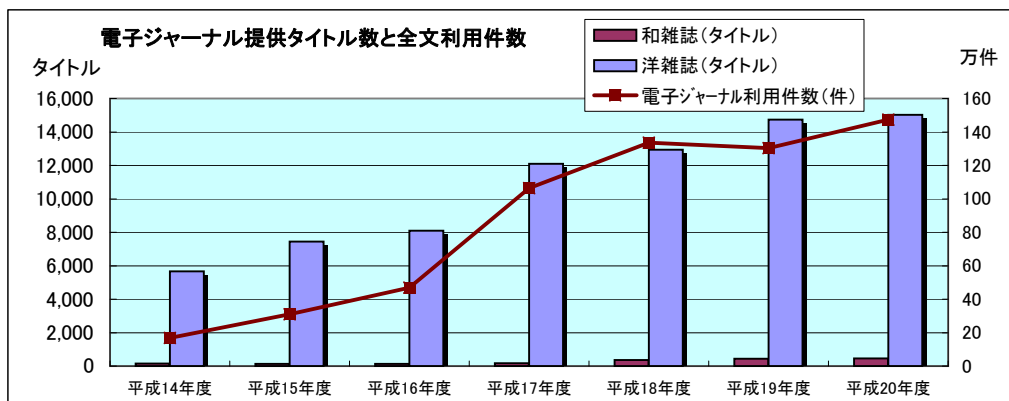

○ 電子ジャーナル

	平成14年度	平成15年度	平成16年度	平成17年度	平成18年度	平成19年度	平成20年度
和雑誌(タイトル)	148	131	131	171	370	433	458
洋雑誌(タイトル)	5,656	7,449	8,100	12,102	12,930	14,735	15,024
電子ジャーナル利用件数(件)	168,601	310,824	468,374	1,063,372	1,335,265	1,303,806	1,474,041

*平成20年度は、学内者1,933人、学外者949人。延取扱件数3,988件(E-mail, Faxを含む)

情報検索は、平成18年度以前は、JOIS, STN, 日経テレコン, NACSIS-IRなどを利用していった。

PDF:191件
読売新聞:12件
その他:10件

平成17年度のOPACアクセス件数には、クローラによる件数を含む。

学内件数：
1,436,284件
学外件数：
319,923件

平成20年度アクセス件数の減少原因としては、(1)電子ジャーナルアクセスサービスが学外サイトに変更されたこと、(2)図書館HPへのクローラからのアクセスが減少したこと、にトストネン

全文利用件数
ScienceDirect
710,542件
ACS
236,495件
WileyInterScience
113,489件
SpringerLINK
88,265件
BlackwellSynergy
58,017件
EBSCOhost
20,454件
カド

○ 他機関との相互利用業務(中央図書館)

	平成14年度	平成15年度	平成16年度	平成17年度	平成18年度	平成19年度	平成20年度
図書貸出(冊)	1,237	890	811	1,215	1,373	1,391	1,439
図書借受(冊)	97	144	299	212	421	479	560
文献複写受付件数(件)	11,586	10,996	10,354	8,352	6,651	7,041	6,914
文献複写依頼件数(件)	504	483	527	716	605	578	678
他機関の利用申請(件)	387	371	273	166	96	116	164
備考	東海地区国立8大学図書館間での紹介状廃止(H14.7)		東海地区大学図書館間で紹介状廃止(H16.7)				