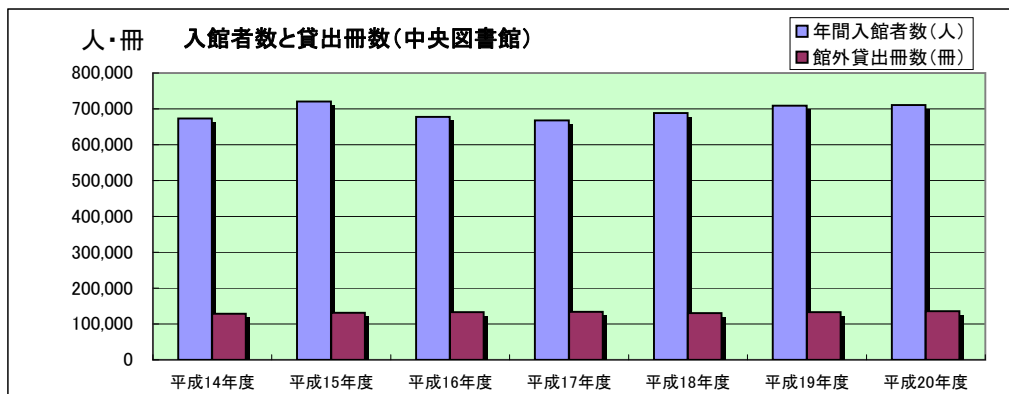

	平成14年度	平成15年度	平成16年度	平成17年度	平成18年度	平成19年度	平成20年度
年間開館日数(日)	339	342	343	344	345	349	354
開館時間数	3,816	3,987	3,851	4,033	4,062	4,108	4,220
年間入館者数(人)	673,632	720,783	677,783	667,861	688,190	708,922	710,463
館外貸出冊数(冊)	128,603	131,224	132,814	134,014	130,676	133,230	135,930

備考

台風による臨時休館4回

夏季休暇一斉取得時(8月14,15日)も開館した。
夏季休暇一斉取得時(8月13,14日)も開館した。

平成19年12月から、書架整理のための休館日を廃止し、通年開館を実施している

平成18年度から、夏季休暇一斉取得時(8月中旬)も開館している。平成14年8月から、夏季期間(8月)の土日開館を実施した。

*平成20年度は、学外者の入館者42,895人(内数)、一日平均館外貸出冊数384冊

○ 参考調査業務(中央図書館)

	平成14年度	平成15年度	平成16年度	平成17年度	平成18年度	平成19年度	平成20年度
調査依頼者数(人)	2,241	3,475	2,950	3,057	2,339	2,465	2,882
他機関への調査依頼(件)	7	14	6	6	18	9	4
情報検索利用件数(件)	26	15	10	4	2	0	0
CD-ROM利用件数(スタンドアロン)(件)	425	395	244	175	196	172	213
オンライン検索(件)	59,566	105,993	108,628	137,361	142,216	184,309	166,051
OPACアクセス件数(件)	1,023,049	1,049,174	1,084,618	3,753,956	1,638,786	1,733,562	1,756,207
図書館HPアクセス件数(件)	7,175,066	9,878,699	10,378,895	10,665,819	10,239,197	10,810,685	7,502,895