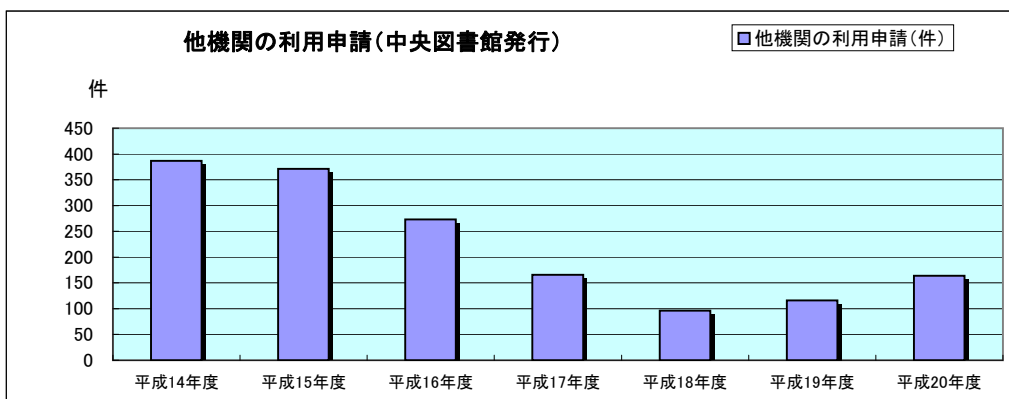

○ 他機関との相互利用業務(中央図書館)

	平成14年度	平成15年度	平成16年度	平成17年度	平成18年度	平成19年度	平成20年度
図書貸出(冊)	1,237	890	811	1,215	1,373	1,391	1,439
図書借受(冊)	97	144	299	212	421	479	560
文献複写受付件数(件)	11,586	10,996	10,354	8,352	6,651	7,041	6,914
文献複写依頼件数(件)	504	483	527	716	605	578	678
他機関の利用申請(件)	387	371	273	166	96	116	164
備考	東海地区国立8大学図書館間での紹介状廃止(H14.7)		東海地区大学図書館間で紹介状廃止(H16.7)				

*複写件数の減少は、電子ジャーナルの普及によるもの。