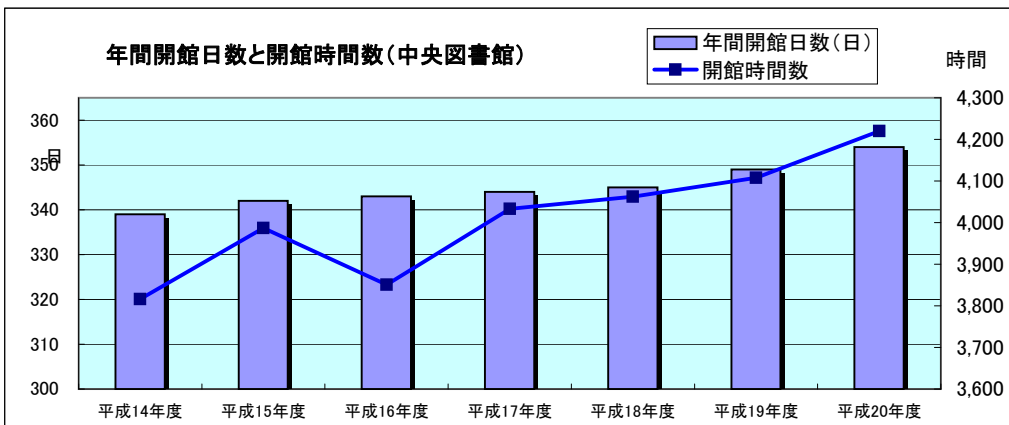

平成19年12月から、書架整理のための休館日を廃止し、通年開館を実施している

平成18年度から、夏季休暇一斉取得時(8月中旬)も開館している。平成14年8月から、夏季期間(8月)の土日開館を実施した。