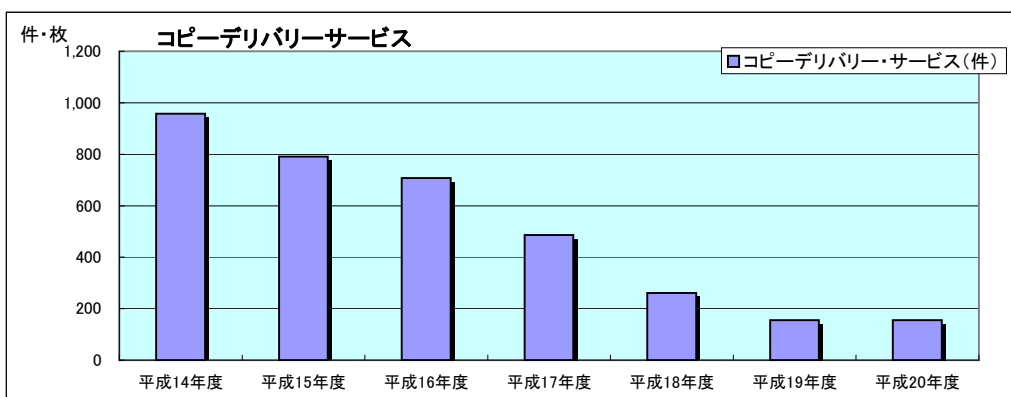

○ 館内資料の文献複写利用(中央図書館)

	平成14年度	平成15年度	平成16年度	平成17年度	平成18年度	平成19年度	平成20年度
文献複写枚数(館内備付け複写機利用)(枚)	1,206,196	1,064,077	969,154	891,220	859,671	828,668	827,577
コピーデリバリーサービス(件)	957	791	707	486	261	156	156

コピーデリバリーサービスは減少傾向にある。

○ 館内施設利用(中央図書館)

	平成14年度	平成15年度	平成16年度	平成17年度	平成18年度	平成19年度	平成20年度
研究個室(件)	2,690	2,866	2,493	2,547	2,977	3,280	3,780
演習室(件)	50	54	42	33	35	34	29
グループ研究室	699	733	627	493	381	1,030	792
共同研究室(件)	515	280	365	185	187	388	356
視聴覚室(人)	306	244	290	292	344	221	128