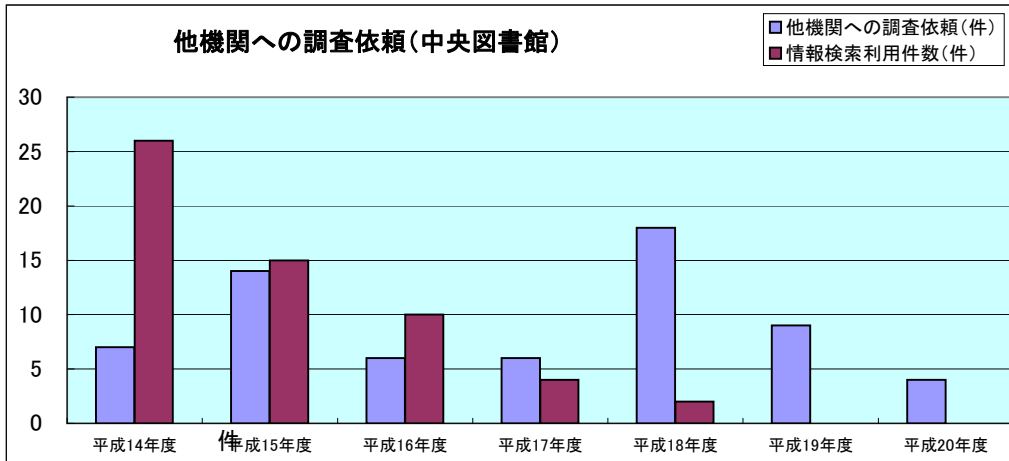

情報検索は、平成18年度以前は、JOIS, STN, 日経テレコン, NACSIS-IRなどを利用していった。